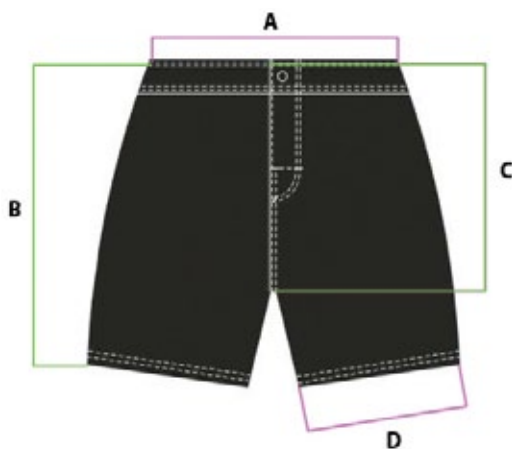

C - 33 cm

D - 33 cm

vel. 36

A - 46 cm

B - 52 cm

C - 34 cm

D - 34 cm

vel. 38

A - 48 cm

B - 54 cm

C - 35 cm

D - 35 cm

Přehled velikostí trenek
KING

vel. S

A - 40 cm
B - 55 cm
C - 29 cm
D - 29 cm

vel. M

A - 44 cm
B - 56 cm
C - 30 cm
D - 30 cm

vel. L

A - 44 cm
B - 57 cm
C - 31 cm
D - 31 cm

vel. XL

A - 46 cm
B - 58 cm
C - 32 cm
D - 32 cm