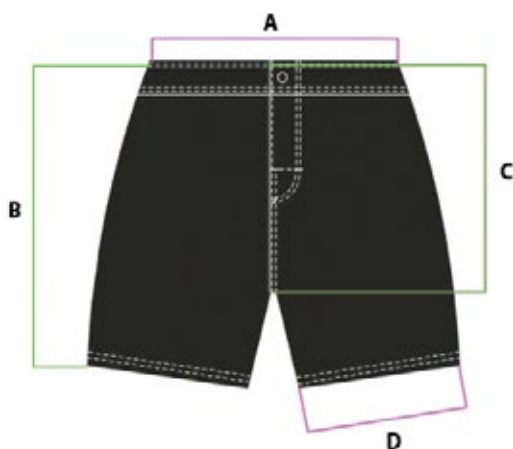

Přehled velikostí trenek
NAJA

vel. 40	vel. 42	vel. 44	vel. 46	vel. 48
A - 40 cm	A - 41 cm	A - 42 cm	A - 44 cm	A - 48 cm
B - 45 cm	B - 46 cm	B - 47 cm	B - 48 cm	B - 51 cm
C - 33 cm	C - 34 cm	C - 36 cm	C - 38 cm	C - 39 cm
D - 33 cm	D - 34 cm	D - 35 cm	D - 36 cm	D - 37 cm

Přehled velikostí trenek
FIGHTER

vel. 160

A - 42 cm
B - 42 cm
C - 33 cm
D - 33 cm

vel. 170

A - 43 cm
B - 43 cm
C - 34 cm
D - 33 cm

vel. 180

A - 45 cm
B - 45 cm
C - 35 cm
D - 35 cm

vel. 190

A - 48 cm

B - 54 cm

C - 35 cm

D - 35 cm

Přehled velikostí trenek
KING

vel. S

A - 40 cm
B - 55 cm
C - 29 cm
D - 29 cm

vel. M

A - 44 cm
B - 56 cm
C - 30 cm
D - 30 cm

vel. L

A - 44 cm
B - 57 cm
C - 31 cm
D - 31 cm

vel. XL

A - 46 cm
B - 58 cm
C - 32 cm
D - 32 cm