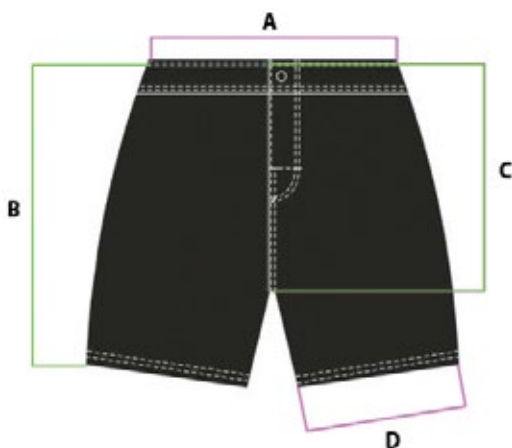

vel. 30

A - 40 cm

B - 48 cm

C - 31 cm

D - 31 cm

vel. 32

A - 42 cm

B - 49 cm

C - 32 cm

D - 32 cm

vel. 34

A - 44 cm

B - 50 cm

C - 33 cm

D - 33 cm

vel. 36

A - 46 cm

B - 52 cm

C - 34 cm

D - 34 cm

vel. 38

A - 48 cm

B - 54 cm

C - 35 cm

D - 35 cm