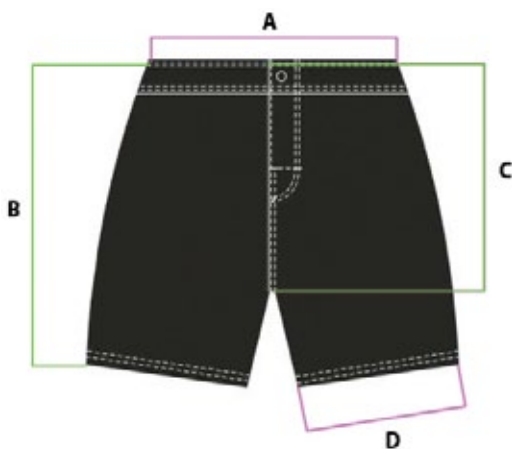

Přehled velikostí trenek
NAJA

vel. 40	vel. 42	vel. 44	vel. 46	vel. 48
A - 40 cm	A - 41 cm	A - 42 cm	A - 44 cm	A - 48 cm
B - 45 cm	B - 46 cm	B - 47 cm	B - 48 cm	B - 51 cm
C - 33 cm	C - 34 cm	C - 36 cm	C - 38 cm	C - 39 cm
D - 33 cm	D - 34 cm	D - 35 cm	D - 36 cm	D - 37 cm

Přehled velikostí trenek
FIGHTER

vel. 160

A - 42 cm
B - 42 cm
C - 33 cm
D - 33 cm

vel. 170

A - 43 cm
B - 43 cm
C - 34 cm
D - 33 cm

vel. 180

A - 45 cm
B - 45 cm
C - 35 cm
D - 35 cm

vel. 190

A - 48 cm

B - 54 cm

C - 35 cm

D - 35 cm

Přehled velikostí trenek
KING

vel. S

A - 40 cm
B - 55 cm
C - 29 cm
D - 29 cm

vel. M

A - 44 cm
B - 56 cm
C - 30 cm
D - 30 cm

vel. L

A - 44 cm
B - 57 cm
C - 31 cm
D - 31 cm

vel. XL

A - 46 cm
B - 58 cm
C - 32 cm
D - 32 cm