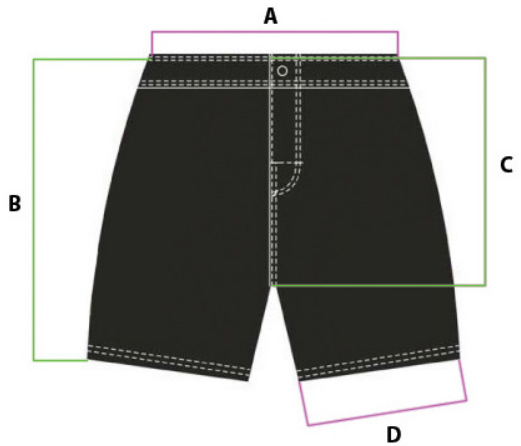

WARRIOR
 INTERNATIONAL®

Shorts sizechart
 WARRIOR - WAISTBAND

30	32	34	36	38
A - 15¾	A - 16½	A - 17¼	A - 18	A - 19
B - 19	B - 19¼	B - 19¾	B - 20½	B - 21¼
C - 12¼	C - 13¾	C - 13	C - 13½	C - 13¾
D - 12¼	D - 13¾	D - 13	D - 13½	D - 13¾

sizes in inches